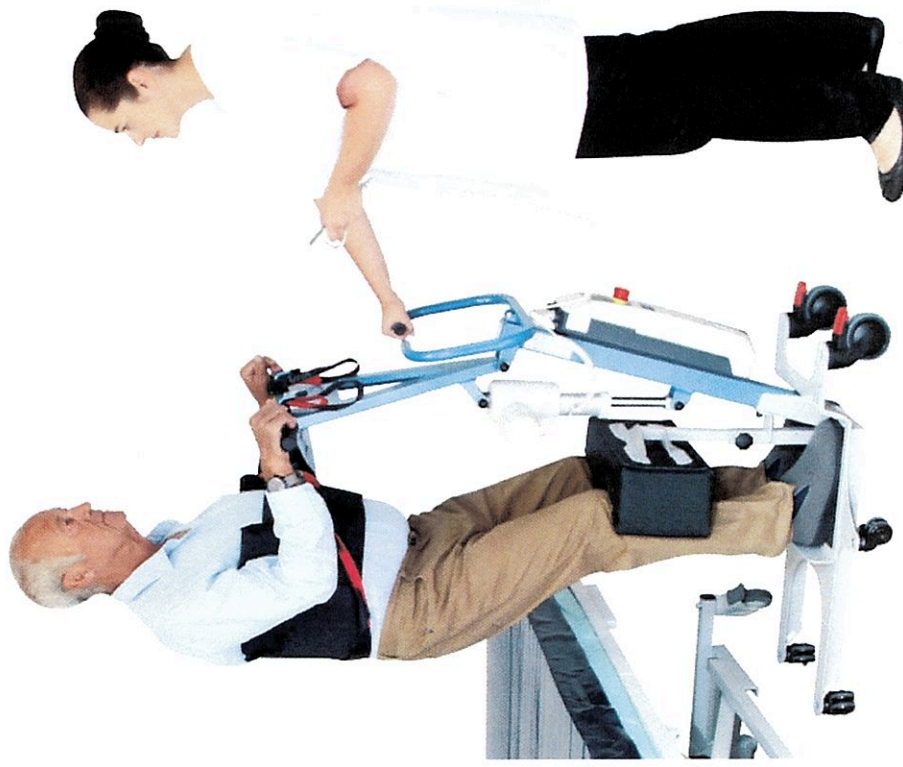

WAYUP 4 compact

Son piétement fixe lui permet de s'adapter à tous les espaces, même ceux exigus comme des WC.

Retrouvez la vidéo sur notre chaîne YouTube

150 Kg

28 Kg

850/1290
mm

340/560
mm

2 fonctions sur télécom-
mande aimantée et boîtier
Premium
Affichage de niveau de
batterie sur télécommande,
et boîtier
Vérin 8 000 N

Cale-talon amovible
3 positions (calé talon,
proclive, déclive)
Plate-forme fixe

Châssis fixe sans
écartement des pieds

4 roues doubles à double
roulement à billes 50 mm
G/S : 80 mm

2 roues freinées à double
roulement à billes 100 mm