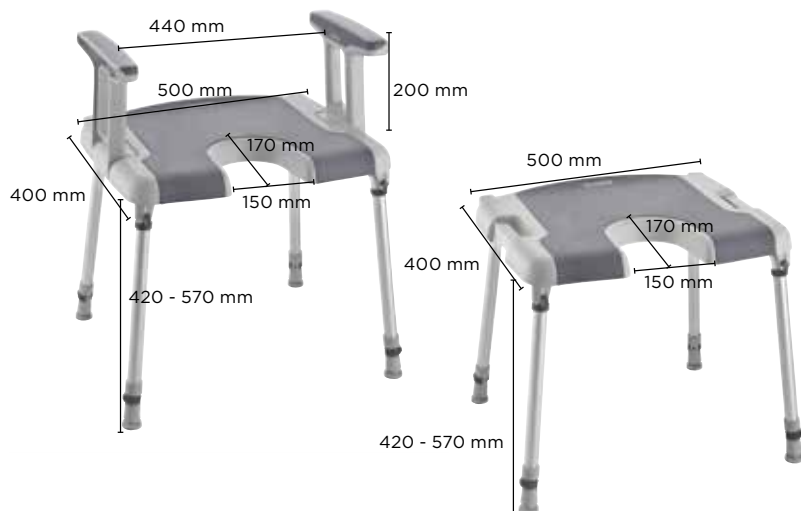

**NOUVEAU**

- Châssis en aluminium : 100% anti-corrosion, 2,4 kg
- Réglable en hauteur sans outils de 405 à 505 mm sur 5 paliers
- Assise ergonomique percée pour faciliter l'écoulement
- Pieds amovibles pour un stockage et un transport aisés
- Stabilité renforcée grâce aux 4 pieds caoutchouc légèrement biseautés qui épousent les déformations du sol ou les joints de carrelage de sol
- Poids max utilisateur 143 kg
- Facile à nettoyer
- Profondeur hors tout 395 - 405 mm
- Hauteur hors tout 450 - 550 mm

### Tabouret de douche 100% anti-corrosion

- Assise Soft Confort
- Pieds réglables en hauteur
- Disponible avec ou sans découpe intime, avec ou sans accoudoirs

- 1532660** Tabouret avec accoudoirs et découpe intime
- 1532661** Tabouret sans accoudoirs avec découpe intime
- 1532729** Tabouret avec accoudoirs sans découpe intime
- 1532728** Tabouret sans accoudoirs sans découpe intime

	<b>H291</b>	<b>Sorrento</b>
Poids (kg)	2,4	3,5 ou 4
Poids max. utilisateur (kg)	143	135

**AQUATEC**<sup>®</sup>

Tabourets pour la douche

**INVACARE**<sup>®</sup>  
Yes, you can.<sup>®</sup>