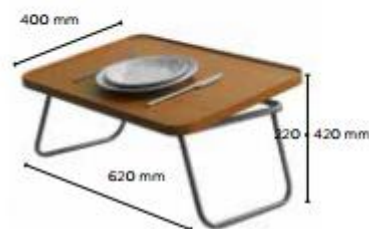

TABLES DE LIT

Tables de lit

Pausa

Plateau avec rebord réglable en hauteur, en inclinaison et latéralement.

Charge maximum 10Kg.

Réf L865

Baya

Piètement en U pour une utilisation au fauteuil et au lit. Plateau avec rebord réglable en hauteur, en inclinaison et latéralement.

Charge maximum 10Kg.

Réf CH1541931

Kauma

Plateau à hauteur variable assisté.

2 roulettes freinées.

Charge maximum 10Kg.

Réf L872

Pona

Plateau avec rebord inclinable 3 positions.

Pieds pliants.

Charge maximum 20Kg.

Réf 970790