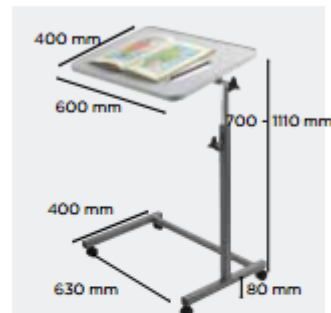

TABLES DE LIT

Tables de lit

Pausa

Plateau avec rebord réglable en hauteur, en inclinaison et latéralement.

Charge maximum 10Kg.

Réf L865

Baya

Piètement en U pour une utilisation au fauteuil et au lit. Plateau avec rebord réglable en hauteur, en inclinaison et latéralement.

Charge maximum 10Kg.

Réf CH1541931

Kauma

Plateau à hauteur variable assisté.

2 roulettes freinées.

Charge maximum 10Kg.

Réf L872

Pona

Plateau avec rebord inclinable 3 positions.

Pieds pliants.

Charge maximum 20Kg.

Réf 970790