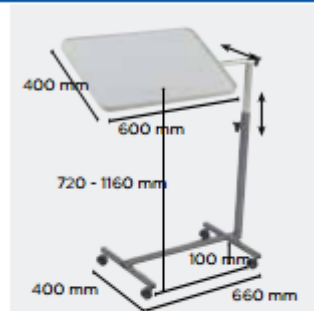

TABLES DE LIT

Tables de lit

Pausa

Plateau avec rebord réglable en hauteur, en inclinaison et latéralement.

Charge maximum 10Kg.

Réf L865

Baya

Piètement en U pour une utilisation au fauteuil et au lit. Plateau avec rebord réglable en hauteur, en inclinaison et latéralement.

Charge maximum 10Kg.

Réf CH1541931

Kauma

Plateau à hauteur variable assisté.

2 roulettes freinées.

Charge maximum 10Kg.

Réf L872

Pona

Plateau avec rebord inclinable 3 positions.

Pieds pliants.

Charge maximum 20Kg.

Réf 970790